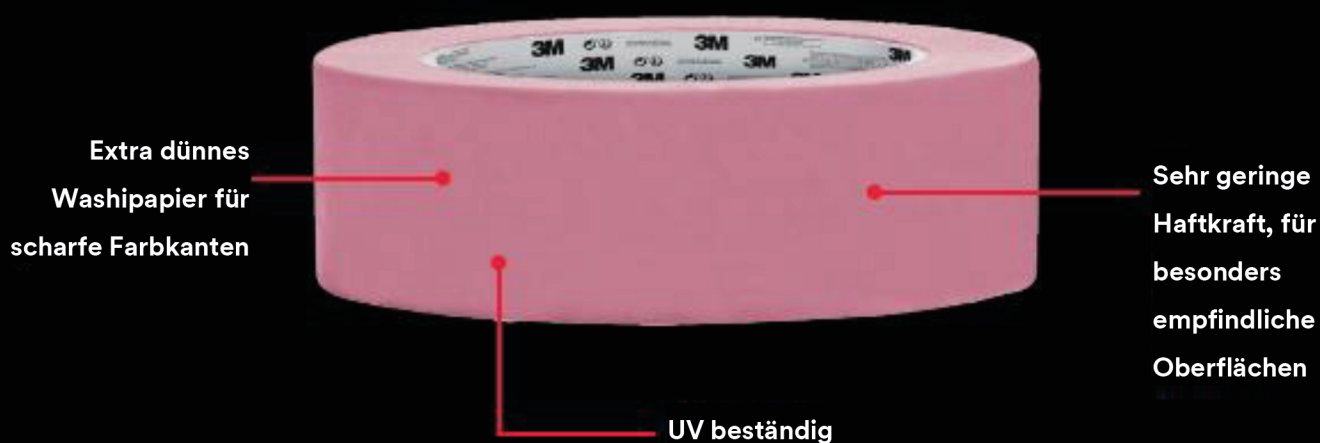

3M™ MALERABDECKBAND 2072 FÜR BESONDERS EMPFINDLICHE OBERFLÄCHEN

BESTELLINFORMATION

Artikel-Nr.	Abmessung	Bestelleinheit	Bestelleinheit/ Karton
2072-18	18 mm x 50 m	1 roll	48
2072-24	24 mm x 50 m	1 roll	36
2072-30	30 mm x 50 m	1 roll	32
2072-36	36 mm x 50 m	1 roll	24
2072-48	48 mm x 50 m	1 roll	24